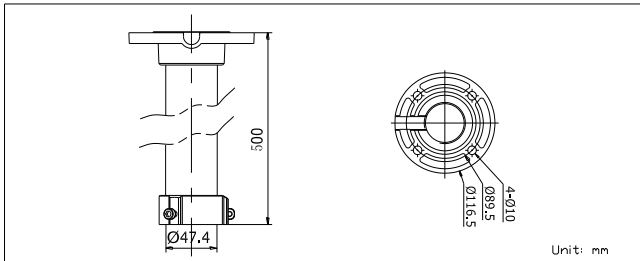

DS-1662ZJ

Общая информация

- Алюминиевый сплав
- Белый цвет

Внимание

- Подвесной кронштейн должен быть установлен на плоской поверхности стены
- Стена, на которую устанавливается кронштейн, должна выдерживать вес предполагаемой камеры и аксессуаров в трехкратном размере
- Максимальная грузоподъемность кронштейна – 30кг

Размеры

*Изображения и спецификации могут быть изменены без дополнительного уведомления.

*За подробной информацией обращайтесь к вашему персональному менеджеру